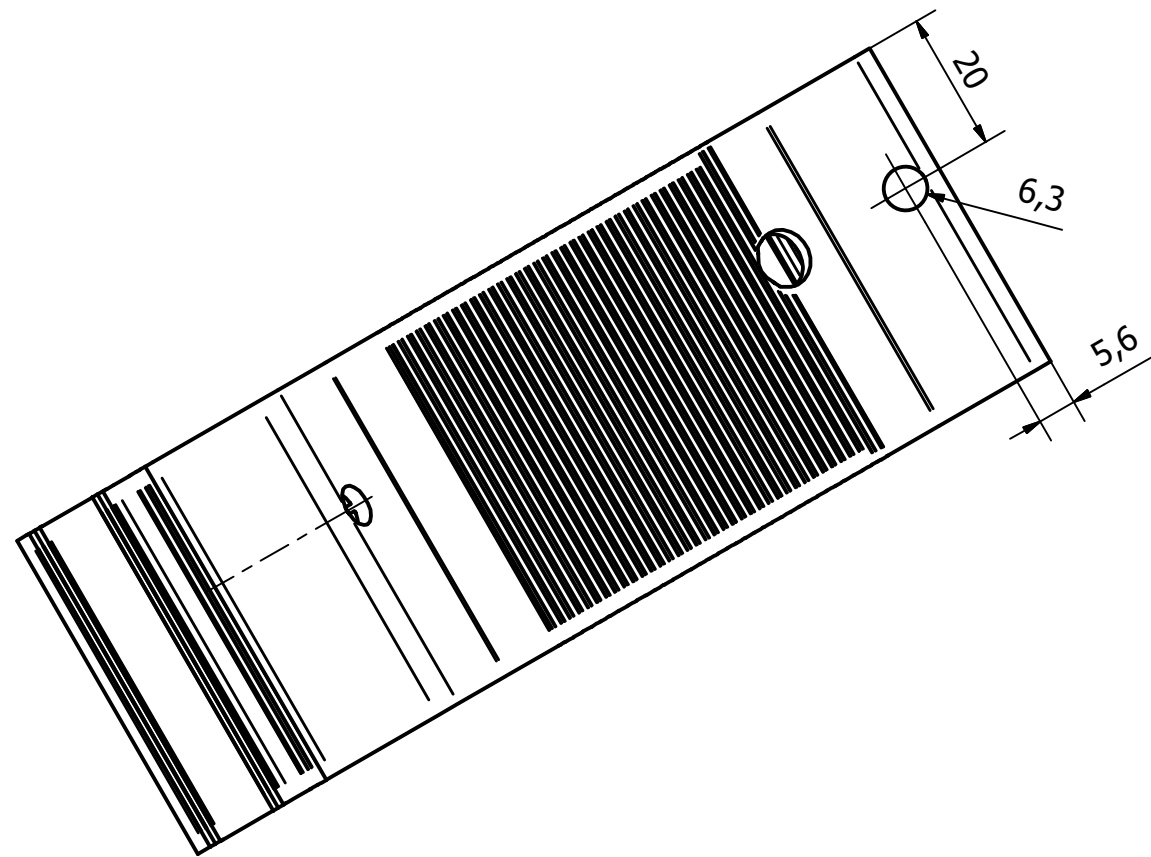

# PF80219 - FIXING P LIFTER (SLIDING)

Fixation mât p (Coulissant)

Fixing p lifter (Sliding)

Befestigung für die teleskopische Stangen P (Schiebe)

**GOLIATH**

**Compatibility / Compatibilité / Kompatibilität:**