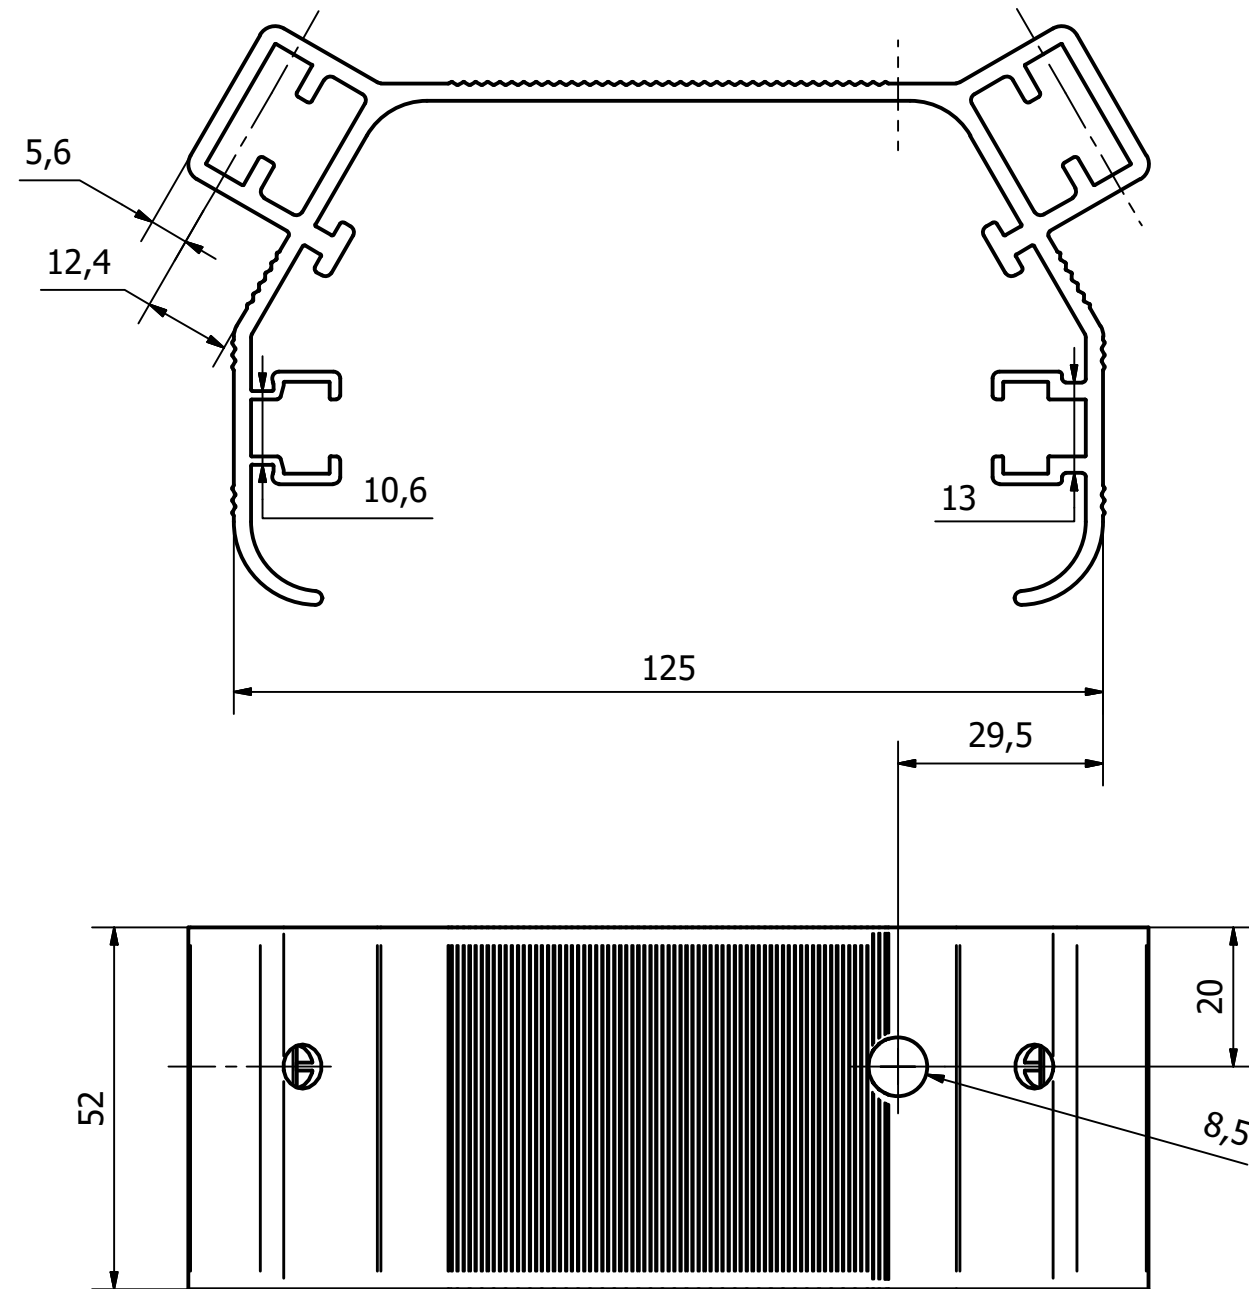

# PF80219 - FIXING P LIFTER (SLIDING)

Fixation mât p (Coulissant)

Fixing p lifter (Sliding)

Befestigung für die teleskopische Stangen P (Schiebe)

**GOLIATH**

**Compatibility / Compatibilité / Kompatibilität:**