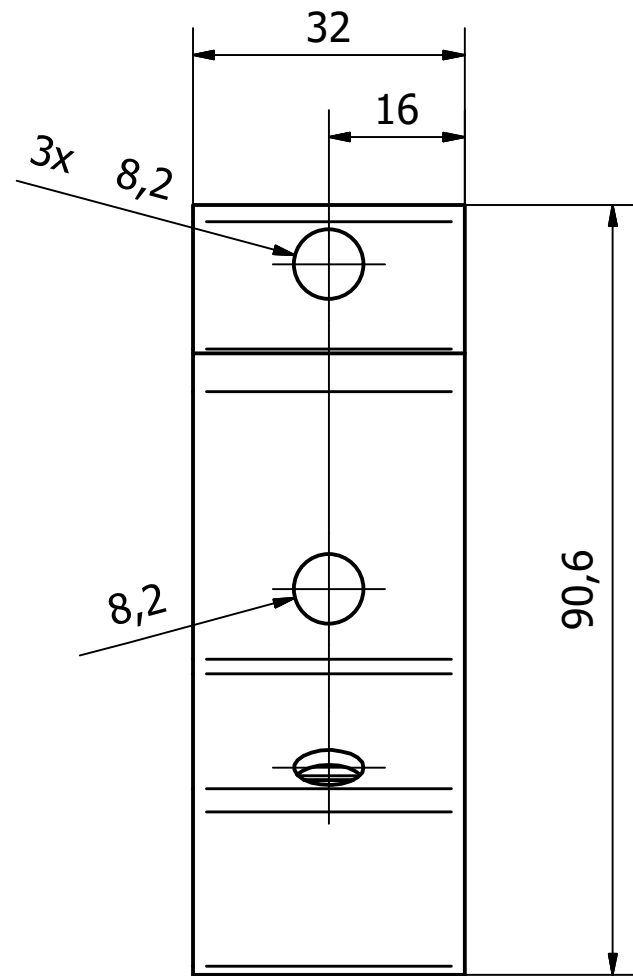

PF80220 - FIXING B LIFTER (SLIDING)

Fixation mât b (Coulissant)

Fixing b lifter (Sliding)

Befestigung für die teleskopische Stangen B (Schiebe)

Compatibility / Compatibilité / Kompatibilität:
Mâts / Telescopic lifters / Teleskopische Stangen B3900