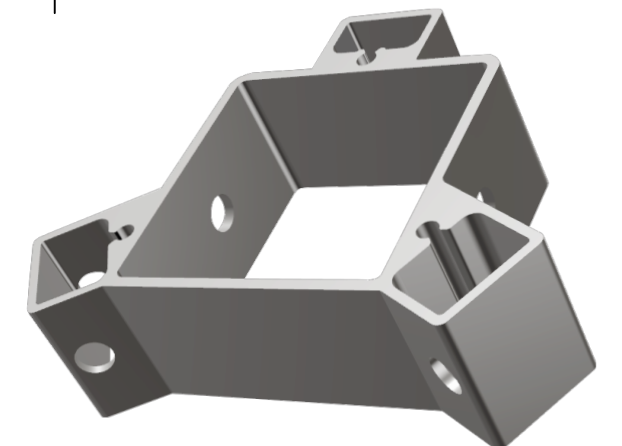

PF80220 - FIXING B LIFTER (SLIDING)

Fixation mât b (Coulissant)

Fixing b lifter (Sliding)

Befestigung für die teleskopische Stangen B (Schiebe)

Compatibility / Compatibilité / Kompatibilität:
Mâts / Telescopic lifters / Teleskopische Stangen B3900