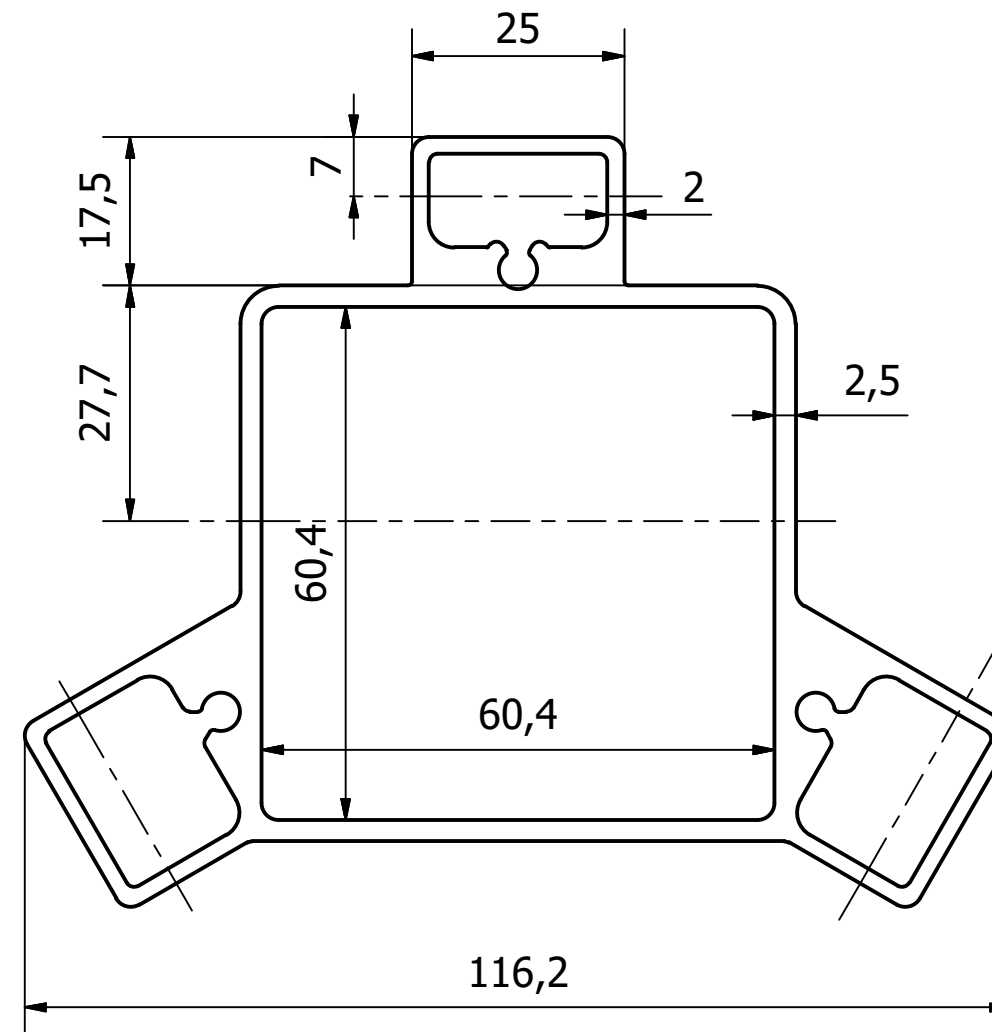

PF80220 - FIXING B LIFTER (SLIDING)

Fixation mât b (Coulissant)

Fixing b lifter (Sliding)

Befestigung für die teleskopische Stangen B (Schiebe)

Compatibility / Compatibilité / Kompatibilität:
Mâts / Telescopic lifters / Teleskopische Stangen B3900