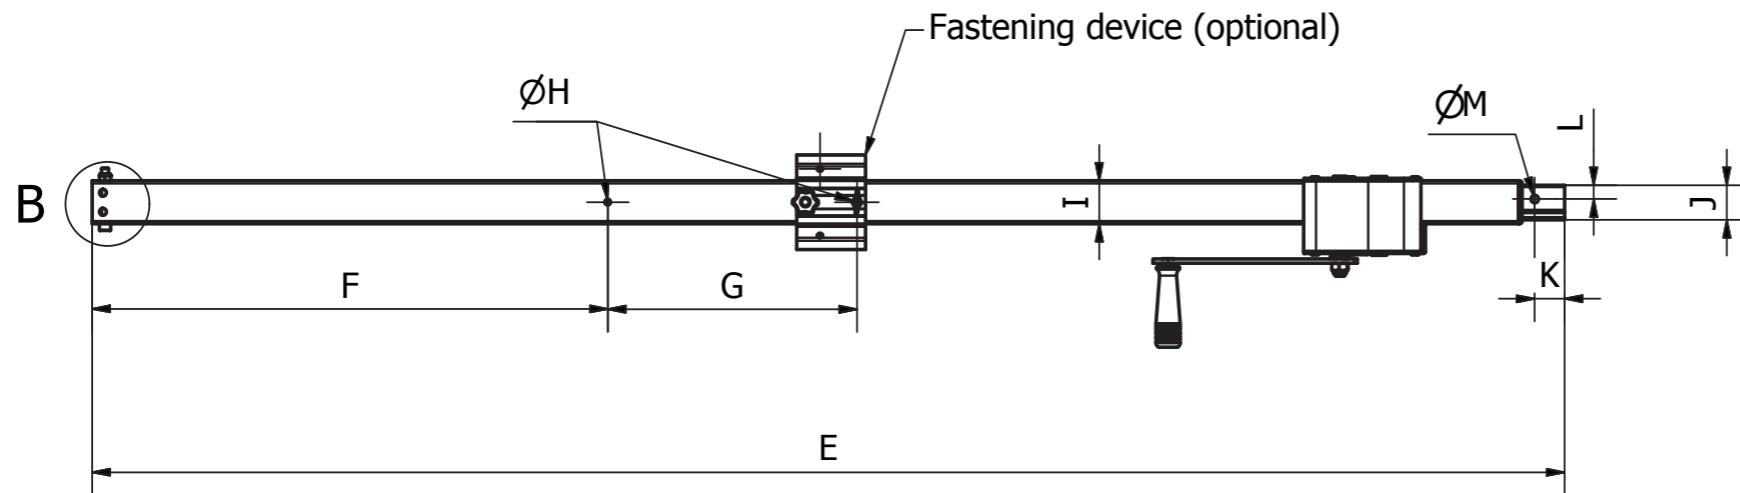

Goliath telescopic lifters – B-series: dimensions

View B
(B2800 & B3400 only)

	B2800	B3400	B3900
	PF80210	PF80211	PF80212
A	2670	3110	3330
B	1230	1450	1555
C	21	16	
D	30	25	
E	1500	1710	1790
F	600	710	
G	290	380	
$\text{Ø}H$	7	8	
I	50	60	
J	40,2	50	
K	35	20	
L	16	21	
$\text{Ø}M$	9	10	
$\text{Ø}N$	28,2	35,4	
O	115	127	
P	220	175	
Crank handle's length	200		
Fastening device	PF80178	N/A	

All dimensions are in mm