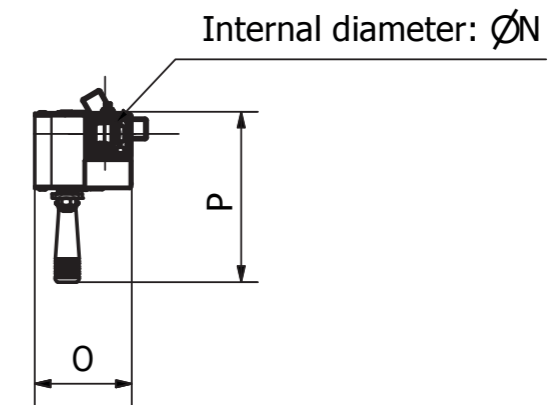

Goliath telescopic lifters – B-series: dimensions

View B
(B2800 & B3400 only)

	B2800	B3400	B3900
	PF80210	PF80211	PF80212
A	2670	3110	3330
B	1230	1450	1555
C	21	16	
D	30	25	
E	1500	1710	1790
F	600	710	
G	290	380	
$\text{Ø}H$	7	8	
I	50	60	
J	40,2	50	
K	35	20	
L	16	21	
$\text{Ø}M$	9	10	
$\text{Ø}N$	28,2	35,4	
O	115	127	
P	220	175	
Crank handle's length	200		
Fastening device	PF80178	N/A	

All dimensions are in mm