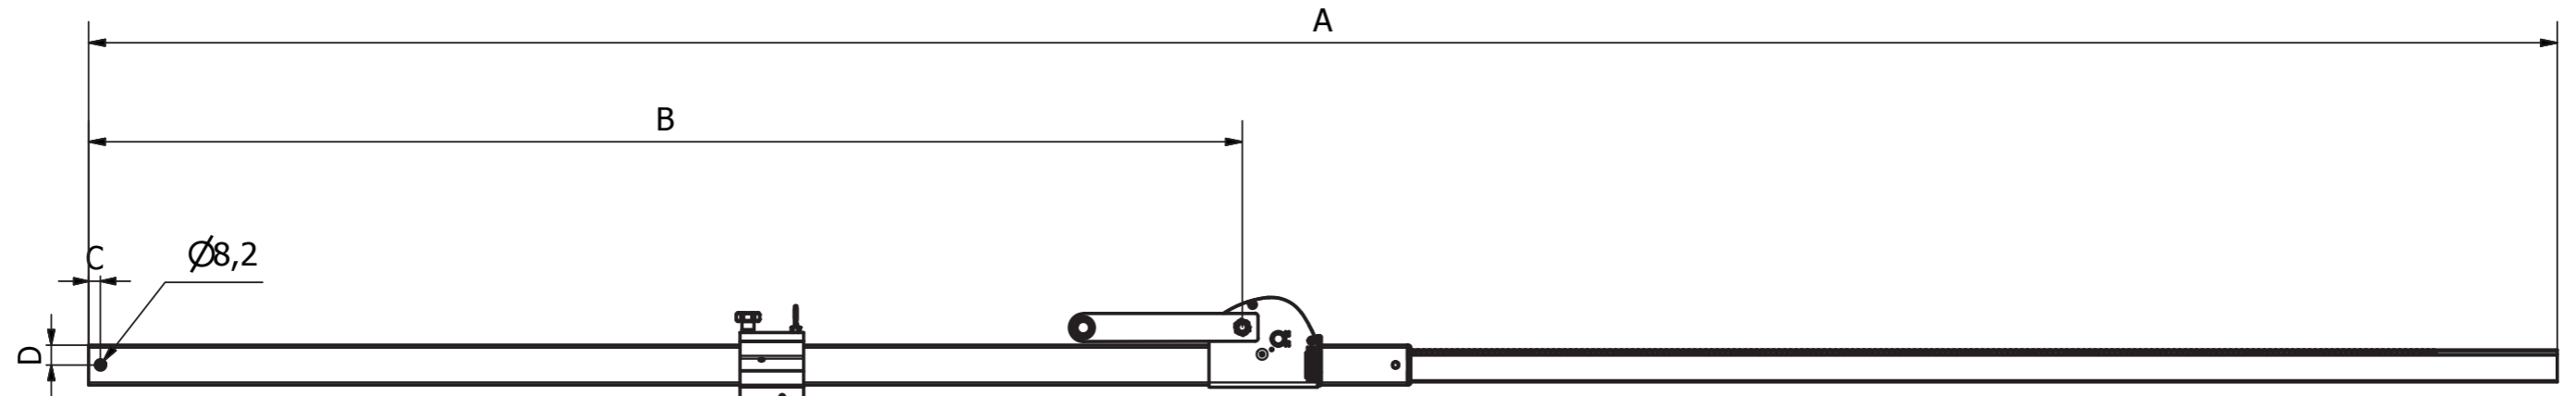

Goliath telescopic lifters – B-series: dimensions

View B
(B2800 & B3400 only)

	B2800	B3400	B3900
	PF80210	PF80211	PF80212
A	2670	3110	3330
B	1230	1450	1555
C	21	16	
D	30	25	
E	1500	1710	1790
F	600	710	
G	290	380	
$\text{Ø}H$	7	8	
I	50	60	
J	40,2	50	
K	35	20	
L	16	21	
$\text{Ø}M$	9	10	
$\text{Ø}N$	28,2	35,4	
O	115	127	
P	220	175	
Crank handle's length	200		
Fastening device	PF80178	N/A	

All dimensions are in mm