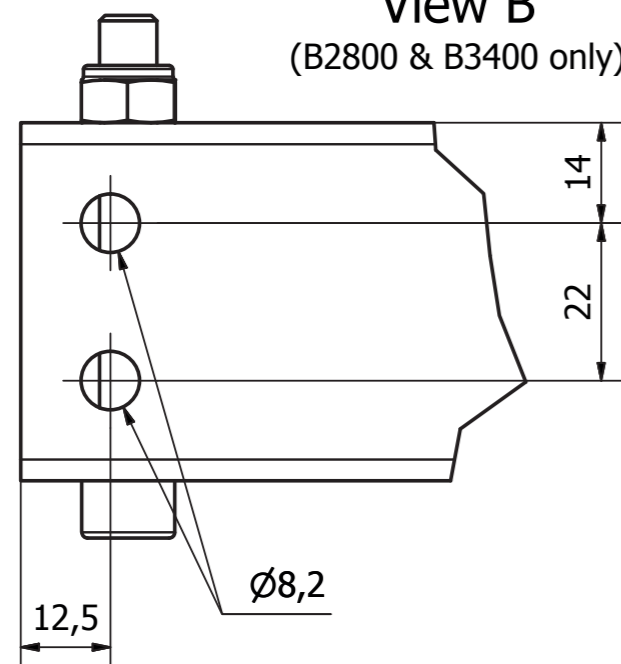

Goliath telescopic lifters – B-series: dimensions

View B
(B2800 & B3400 only)

	B2800	B3400	B3900
	PF80210	PF80211	PF80212
A	2670	3110	3330
B	1230	1450	1555
C	21	16	
D	30	25	
E	1500	1710	1790
F	600	710	
G	290	380	
$\text{Ø}H$	7	8	
I	50	60	
J	40,2	50	
K	35	20	
L	16	21	
$\text{Ø}M$	9	10	
$\text{Ø}N$	28,2	35,4	
O	115	127	
P	220	175	
Crank handle's length	200		
Fastening device	PF80178	N/A	

All dimensions are in mm